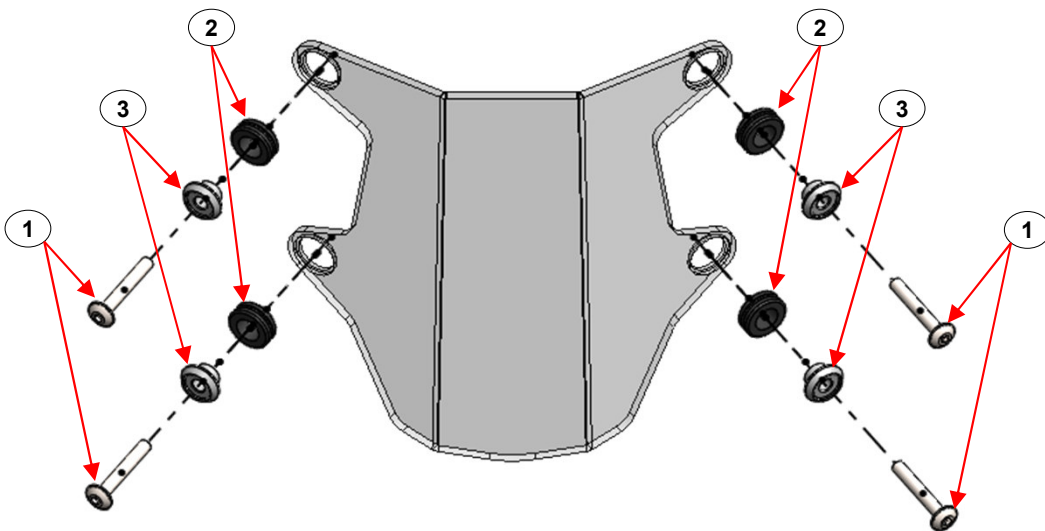

**HEAD LIGHT
PROTECTOR TRANSPARENT**
Ref.: 2AD2210129

- 
Assembly Booklet / Paper collection
 Livret de montage / Collecte de papier
- 
Mini Zip Bag / Plastic collection
 Mini sac zip / Collecte de plastique
- 
Box / Paper collection
 Boîte / Collecte de papier
- 
Carton Separator / Paper collection
 Séparateur de cartons / Collecte de papier
- 
Card Header / Paper collection
 Carte d'en-tête / Collecte de papier
- 
Plastic Bag Cover / Plastic collection
 Couverte de sac en plastique / Collecte de plastique

ASSEMBLY SEQUENCE / INSTRUÇÃO DE MONTAGEM

N.m	STAINLESS	
	STEEL	STEEL
8.8	A2	
M4	2.7	2.6
M5	5.5	5.1
M6	9.7	8.7
M8	23.0	21.2
M10	47.0	42.0
M12	80.0	73.0

HEAD LIGHT PROTECTOR TRANSPARENT

English:

Attention: Follow the installation sequence as you can see in the photos.

• **Photo A:** Remove OEM screws (x4) marked in the photo.

• **Photo B:** Assemble protection according assembly instruction.

► **ATTENTION:** add a little medium strength loctite and torque the screw to the correct value.